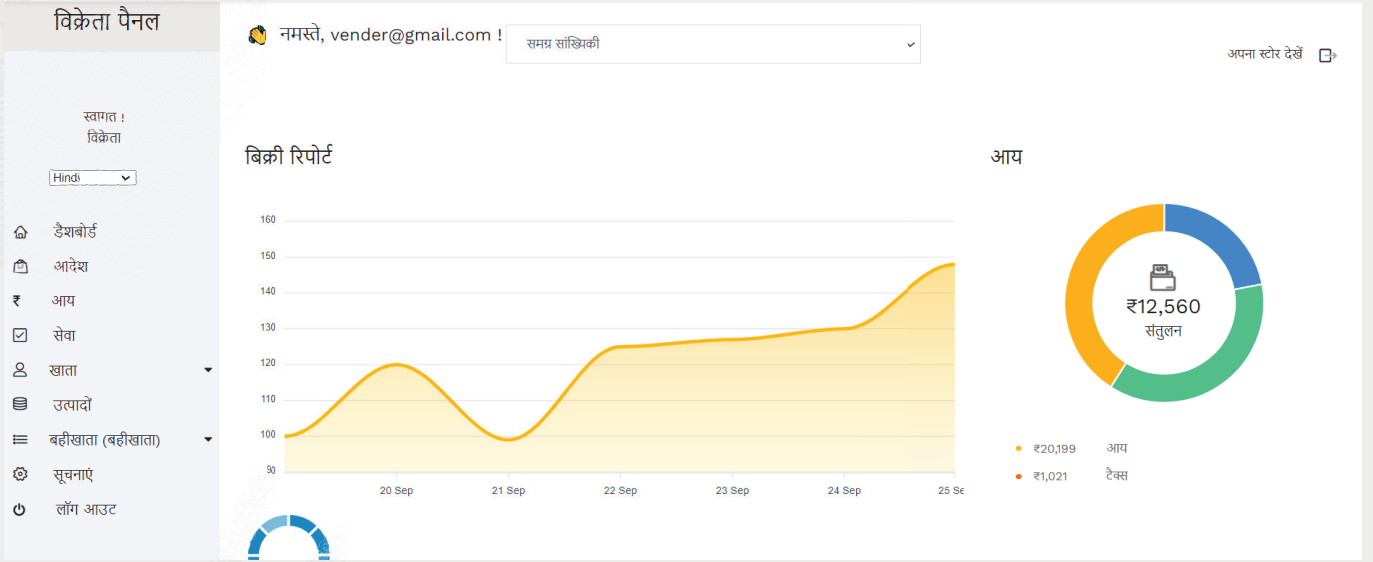

किसानों, खरीददारों और
विक्रेताओं का सबसे बड़ा नेटवर्क

बही खाता
अपना खाता विश्लेषण करें

मिट्टी की जांच
मात्र 90 sec में

आधुनिक तकनीक
फोटो खींच कर तुरंत फसल
के सभी रोगों की जानकारी

वन स्टॉप शॉप
कृषि उत्पाद
की खरीद और बिक्री

फार्मर एप (Farmer App)

खरीददार एप (Buyer App)

फ्रैंचाइजी पार्टनर बनने के लिए क्यूआर (QR) स्कैन करें और हमारे वेंडर पैनल से जुड़े

विक्रेता पैनल

स्वागत !
विक्रेता

Hindi

- 🏠 डैशबोर्ड
- 📄 आदेश
- ₹ आय
- 📦 सेवा
- 👤 खाता
- 📁 उत्पादों
- 📋 बहीखाता (बहीखाता)
- 📅 सूचनाएं
- 🔒 लॉग आउट